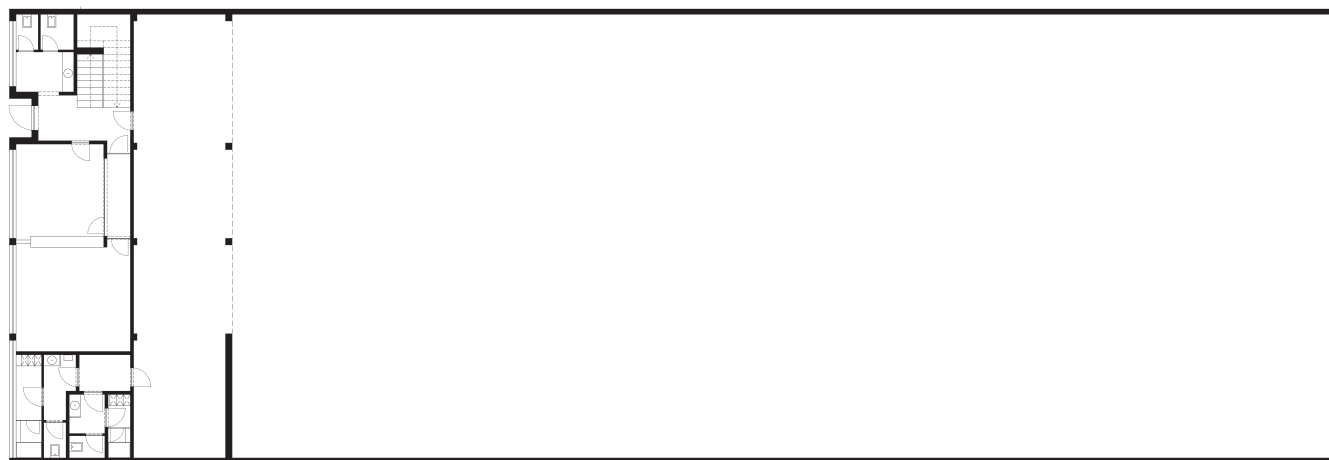

Área: 1429 m²

Armazém: 1101 m²

Escritórios: 328 m²

1º Andar

RC

A PARQUE EMPRESARIAL 32

Promotor:

Construtor: